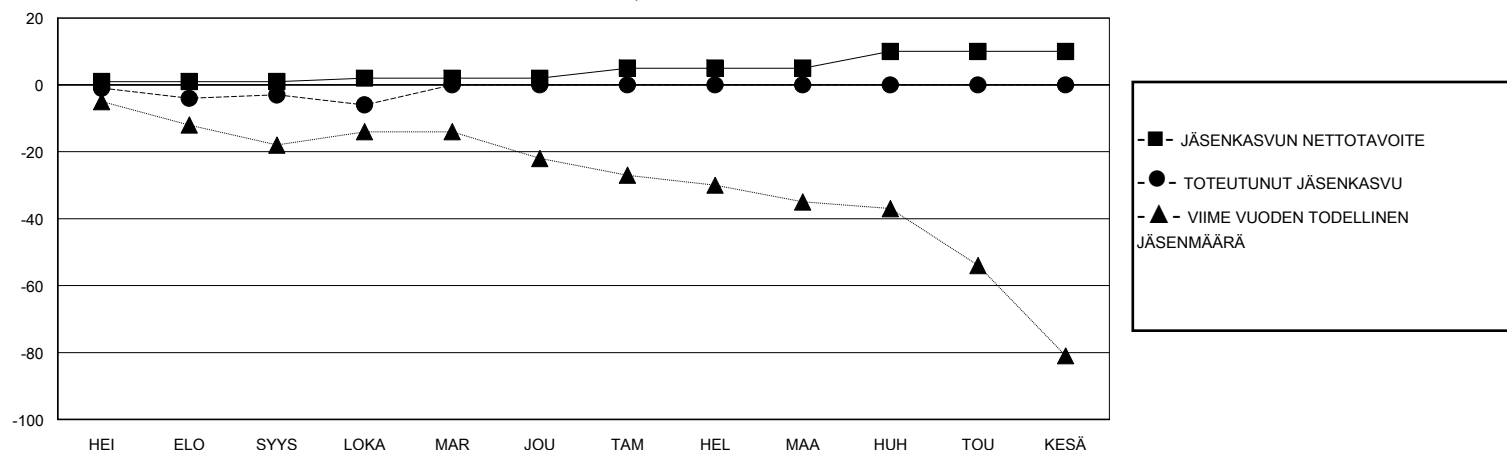

MONTHLY MEMBERSHIP PROGRESS REPORT

District 107 O

Results as of: 10/31/2024

GMT:

SIJAINTI FINLAND

GMT VAALIPIIRI

Klubit				jäsentä			
TULOKSET 2024-2025				TULOKSET 2024-2025			
NELJÄNNES	UUDEN KLUBIN TAVOITE	UUDET KLUBIT	LOPETETUT KLUBIT	NELJÄNNES	JÄSENKASVUN NETTOTAVOITE	TOTEUTUNUT JÄSENKASVU	POISTETUT JÄSENET (mukaan lukien siirrot)
HEI/ELO/SYYS	0	0	0	HEI/ELO/SYYS	1	6	9
LOKA/MAR/JOU	0	0	0	LOKA/MAR/JOU	1	4	6
TAM/HEL/MAA	0	0	0	TAM/HEL/MAA	3	0	0
HUH/TOU/KESÄ	1	0	0	HUH/TOU/KESÄ	5	0	0

TAVOITTEET JA UUDET KLUBIT, KUMULATIIVINEN

TAVOITTEET JA JÄSENET, KUMULATIIVINEN

LAKKAUTETUT KLUBIT: 0	5 CLUBS OF 50 LISÄNNYT YHDEN TAI USEAMMAN UUTTA JÄSENTÄ	SUKUPUOLIJAKAUMA
		MIES 655 (74.26%)
		NAINEN 227 (25.74%)
ERONNEET JÄSENET	KLIKKAA TÄSTÄ NÄHDÄKSESI KUMULATIIVISET JÄSENTIEDOT	PERHEJÄSENIÄ YHTEENSÄ 0
KUOLLUT 0		PERHEJÄSENET, JOTKA MAKSAVAT PUOLET JÄSENMAKSUSTA 0
KLUBI LAKKAUTETTU 0		
MUU 15		
YHTEENSÄ 15		