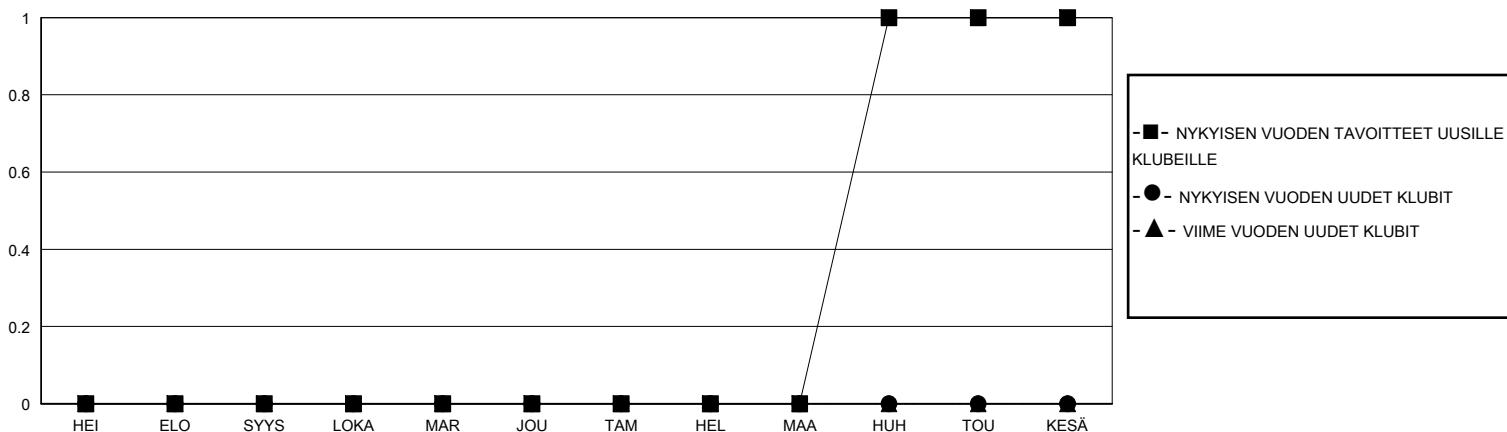

MONTHLY MEMBERSHIP PROGRESS REPORT

District 107 O

Results as of: 10/31/2024

GMT:

SIJAINTI FINLAND

GMT VAALIPIIRI

Klubit				jäsentä			
TULOKSET 2024-2025				TULOKSET 2024-2025			
NELJÄNNES	UUDEN KLUBIN TAVOITE	UUDET KLUBIT	LOPETETUT KLUBIT	NELJÄNNES	JÄSENKASVUN NETTOTAVOITE	TOTEUTUNUT JÄSENKASVU	POISTETUT JÄSENET (mukaan lukien siirrot)
HEI/ELO/SYYS	0	0	0	HEI/ELO/SYYS	1	6	9
LOKA/MAR/JOU	0	0	0	LOKA/MAR/JOU	1	4	6
TAM/HEL/MAA	0	0	0	TAM/HEL/MAA	3	0	0
HUH/TOU/KESÄ	1	0	0	HUH/TOU/KESÄ	5	0	0

TAVOITTEET JA UUDET KLUBIT, KUMULATIIVINEN

TAVOITTEET JA JÄSENET, KUMULATIIVINEN

LAKKAUTETUT KLUBIT: 0	5 CLUBS OF 50 LISÄNNYT YHDEN TAI USEAMMAN UUTTA JÄSENTÄ	SUKUPUOLIJAKAUMA
		MIES 655 (74.26%)
		NAINEN 227 (25.74%)
ERONNEET JÄSENET	KLIKKAA TÄSTÄ NÄHDÄKSESI KUMULATIIVISET JÄSENTIEDOT	PERHEJÄSENIÄ YHTEENSÄ 0
KUOLLUT 0		PERHEJÄSENET, JOTKA MAKSAVAT PUOLET JÄSENMAKSUSTA 0
KLUBI LAKKAUTETTU 0		
MUU 15		
YHTEENSÄ 15		